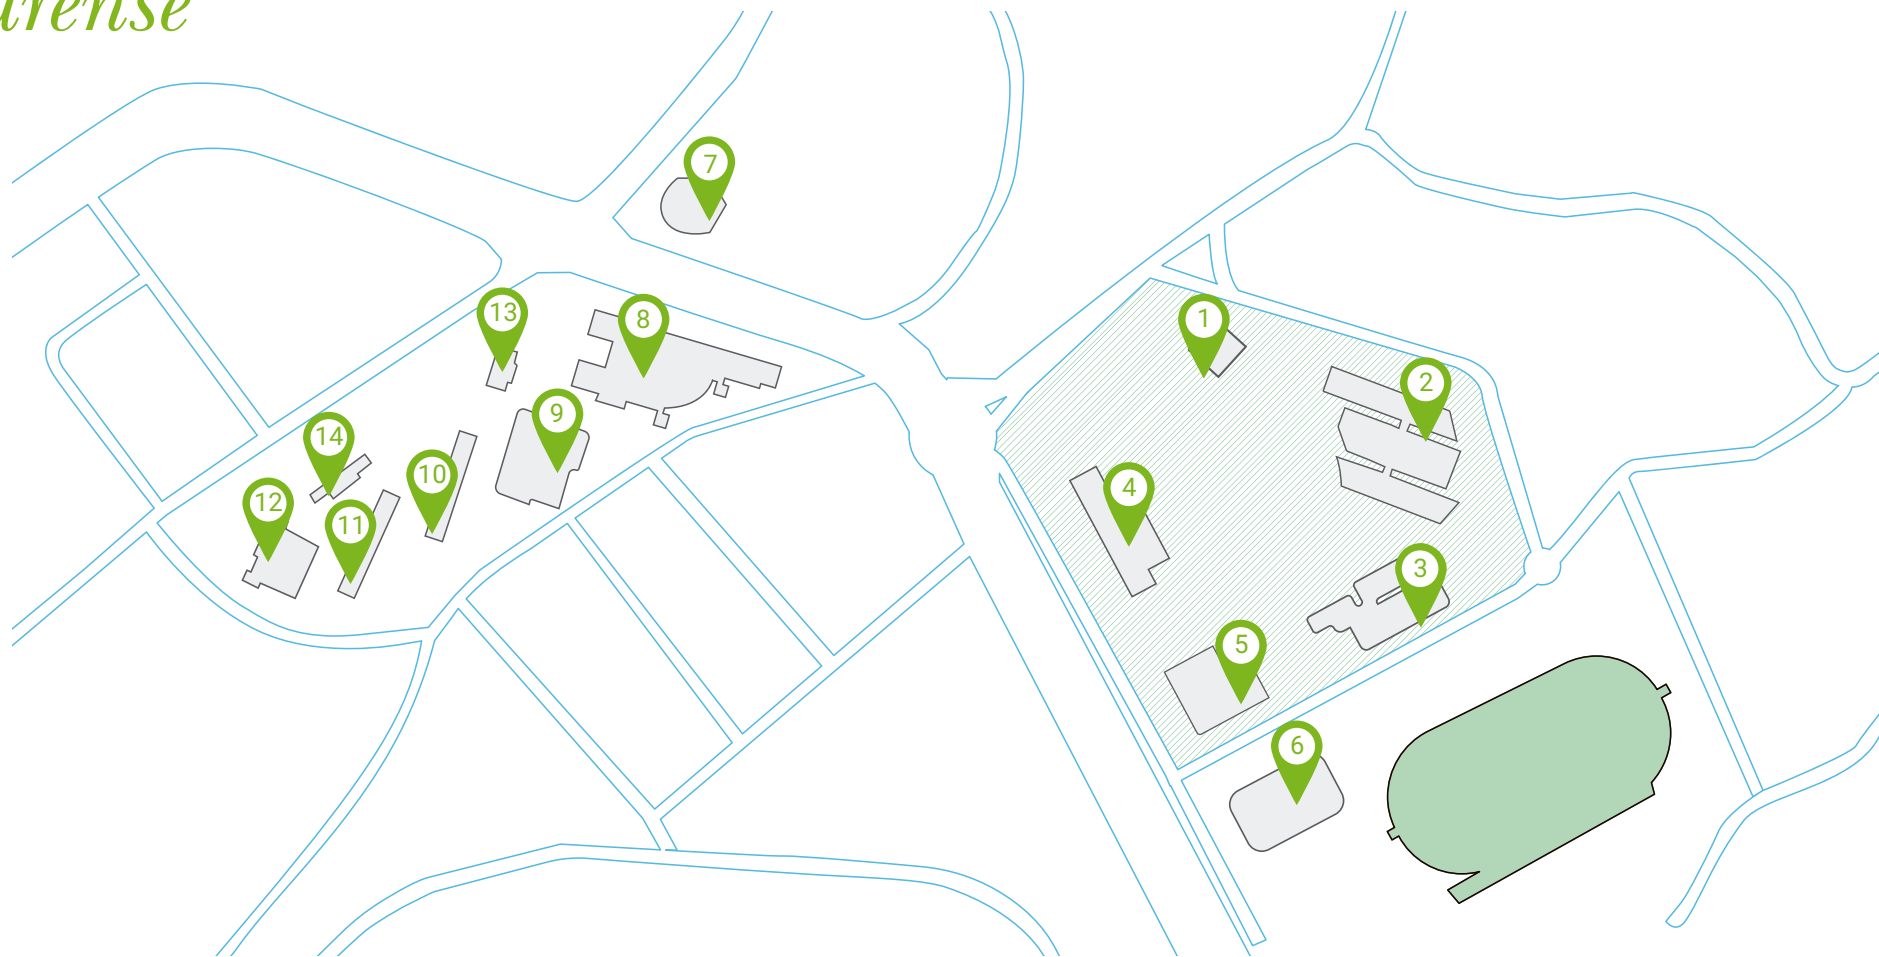

Grupo 2. Itinerario de ciencias e enxeñaría

Grupos 2A

- 10.15 a 11.15 h** Visita ao Edificio Politécnico
- **Escola Superior de Enxeñaría Informática:** Grao en Enxeñaría Informática, Grao en Intelixencia Artificial e PCEO ADE-Informática.
 - **Facultade de Ciencias:** Grao en Enxeñaría Agraria, Grao en Ciencias Ambientais, Grao en Ciencia e Tecnoloxía dos Alimentos.
- 11.30 a 12.00 h** Visita á Biblioteca e ao Pavillón de Deportes
- 12.00 a 12.45 h** Visita ao Edificio Campus Auga
- **Escola de Enxeñaría Aeronáutica e do Espazo:** Grao en Enxeñaría Aeroespacial.
 - **Escola de Enfermaría:** Grao en Enfermaría.

Grupos 2B

- 10.15 a 11.00 h** Visita ao Edificio Campus Auga
- **Escola de Enxeñaría Aeronáutica e do Espazo:** Grao en Enxeñaría Aeroespacial.
 - **Escola de Enfermaría:** Grao en Enfermaría.
- 11.00 a 11.30 h** Visita á Biblioteca e ao Pavillón de Deportes
- 11.45 a 12.45 h** Visita ao Edificio Politécnico
- **Facultade de Ciencias:** Grao en Enxeñaría Agraria, Grao en Ciencias Ambientais, Grao en Ciencia e Tecnoloxía dos Alimentos.
 - **Escola Superior de Enxeñaría Informática:** Grao en Enxeñaría Informática, Grao en Intelixencia Artificial e PCEO ADE-Informática.

Campus de Ourense

1. Escola infantil Concepción Saiz Otero
2. Edificio Xurídico-Empresarial:
Facultade de Ciencias Empresariais e Turismo
Facultade de Dereito
Facultade de Relacións Internacionais
3. Edificio Campus da Auga
4. Biblioteca Central Rosalía de Castro
5. Piscina universitaria
6. Polideportivo universitario
Pista de atletismo/Campo de rugby